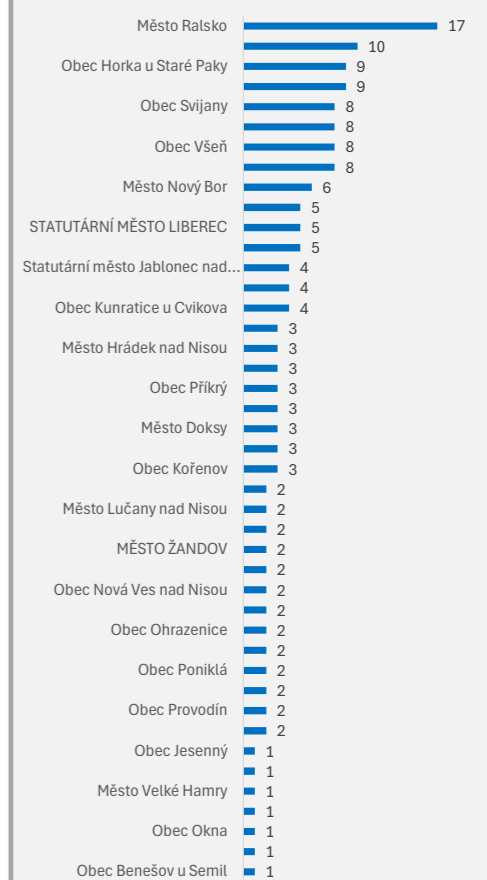

Počty podaných aktualizací DTI

Počet podání, zapracovaných do IS DMVS, bylo **884**

Počty uzavřených GAD DTM LK

UA DTM LK registruje celkem **765** podání, které aktualizovaly ZPS DTM LK

Výkony zpracovatelů GAD, top 15

UA DTM LK registruje 105 zpracovatelů GAD

Výkony zpracovatelů DTI, top 15

Počty podaných aktualizací DTI - územní samosprávy

Středočeský kraj - K2

Královéhradecký kraj - K12

Mapová legenda podání GAD

UA DTM LK registruje k 31.12.2025 celkem 138 aktivních partnerů