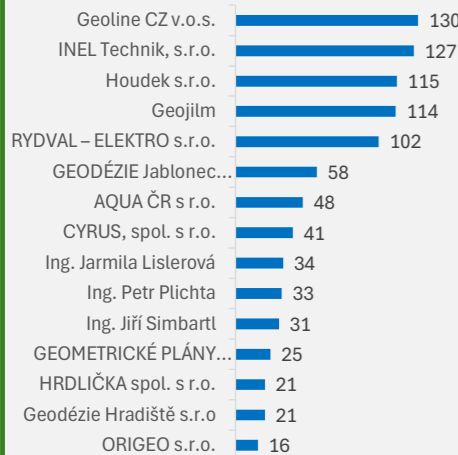

Přehled dokumentací DMVS GAD a DTI Libereckého kraje v bilančním období 07 – 12 / 2025

Počty podaných GAD

V IS DMVS bylo v druhém pololetí 2025 podáno celkem **1026** podání GAD.

V IS DMVS bylo v druhém pololetí 2025 podáno celkem **1560** aktualizací DTI.

Počty podaných aktualizací DTI

Počet podání, zapracovaných do IS DMVS, bylo **884**

Počty uzavřených GAD DTM LK

UA DTM LK registruje celkem **765** podání, které aktualizovaly ZPS DTM LK

Výkony zpracovatelů GAD, top 15

UA DTM LK registruje 105 zpracovatelů GAD

Výkony zpracovatelů DTI, top 15

Počty podaných aktualizací DTI - územní samosprávy

Středočeský kraj - K2

Královéhradecký kraj - K12

Mapová legenda podání GAD

UA DTM LK registruje k 31.12.2025 celkem 138 aktivních partnerů