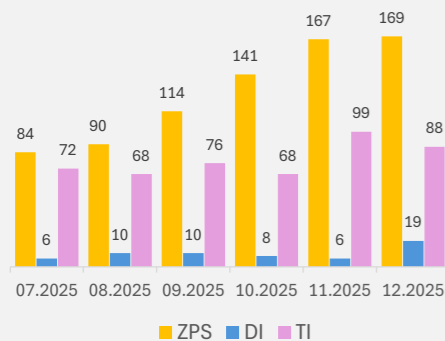

Přehled dokumentací DMVS GAD a DTI Libereckého kraje v bilančním období 07 – 12 / 2025

Počty podaných GAD

V IS DMVS bylo v druhém pololetí 2025 podáno celkem **1026** podání GAD.

V IS DMVS bylo v druhém pololetí 2025 podáno celkem **1560** aktualizací DTI.

Počty podaných aktualizací DTI

Počet podání, zapracovaných do IS DMVS, bylo **884**

Počty uzavřených GAD DTM LK

UA DTM LK registruje celkem **765** podání, které aktualizovaly ZPS DTM LK

Výkony zpracovatelů GAD, top 15

45 obcí s podepsanými POKYNY K MAPOVÁNÍ DTI v projektu Rozvoj DTM Libereckého kraje – domapování dopravní a technické infrastruktury obcí – NPO2025

125 aktivních partnerů k 1. 7. 2025

+ 13 nových aktivních partnerů