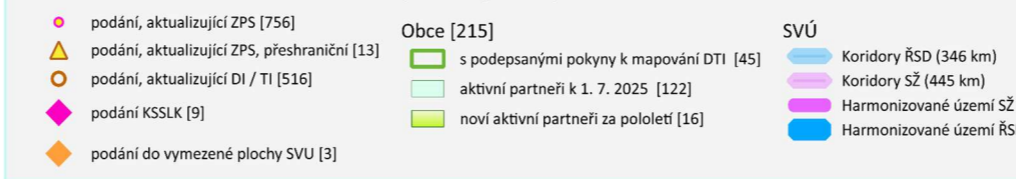

UA DTM LK registruje 105 zpracovatelů GAD

Výkony zpracovatelů DTI, top 15

Počty podaných aktualizací DTI - územní samosprávy

Středočeský kraj - K2

Královéhradecký kraj - K12

Mapová legenda podání GAD

UA DTM LK registruje k 31.12.2025 celkem 138 aktivních partnerů