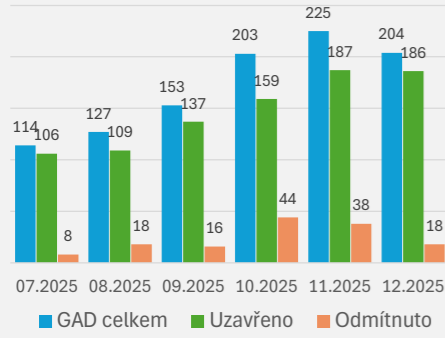

Přehled dokumentací DMVS GAD a DTI Libereckého kraje v bilančním období 07 – 12 / 2025

Počty podaných GAD

V IS DMVS bylo v druhém pololetí 2025 podáno celkem **1026** podání GAD.

V IS DMVS bylo v druhém pololetí 2025 podáno celkem **1560** aktualizací DTI.

Počty podaných aktualizací DTI

Počet podání, zapracovaných do IS DMVS, bylo **884**

Počty uzavřených GAD DTM LK

UA DTM LK registruje celkem **765** podání, které aktualizovaly ZPS DTM LK

Výkony zpracovatelů GAD, top 15