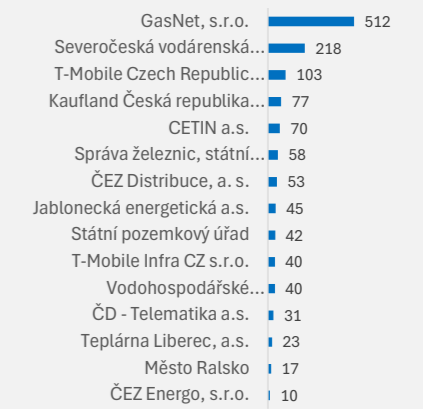

Přehled dokumentací DMVS GAD a DTI Libereckého kraje v bilančním období 07 – 12 / 2025

Počty podaných GAD

V IS DMVS bylo v druhém pololetí 2025 podáno celkem **1026** podání GAD.

V IS DMVS bylo v druhém pololetí 2025 podáno celkem **1560** aktualizací DTI.

Počty podaných aktualizací DTI

Počet podání, zapracovaných do IS DMVS, bylo **884**

Počty uzavřených GAD DTM LK

UA DTM LK registruje celkem **765** podání, které aktualizovaly ZPS DTM LK

Výkony zpracovatelů GAD, top 15

UA DTM LK registruje 105 zpracovatelů GAD

Výkony zpracovatelů DTI, top 15

Počty podaných aktualizací DTI - územní samosprávy

Středočeský kraj - K2

Královéhradecký kraj - K12

Mapová legenda podání GAD

UA DTM LK registruje k 31.12.2025 celkem 138 aktivních partnerů