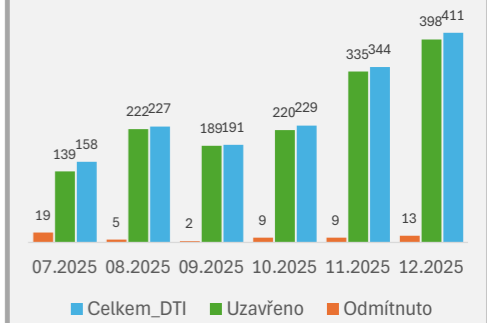

Přehled dokumentací DMVS GAD a DTI Libereckého kraje v bilančním období 07 – 12 / 2025

Počty podaných GAD

V IS DMVS bylo v druhém pololetí 2025 podáno celkem **1026** podání GAD.

V IS DMVS bylo v druhém pololetí 2025 podáno celkem **1560** aktualizací DTI.

Počty podaných aktualizací DTI

Počet podání, zapracovaných do IS DMVS, bylo **884**

Počty uzavřených GAD DTM LK

UA DTM LK registruje celkem **765** podání, které aktualizovaly ZPS DTM LK

Výkony zpracovatelů GAD, top 15